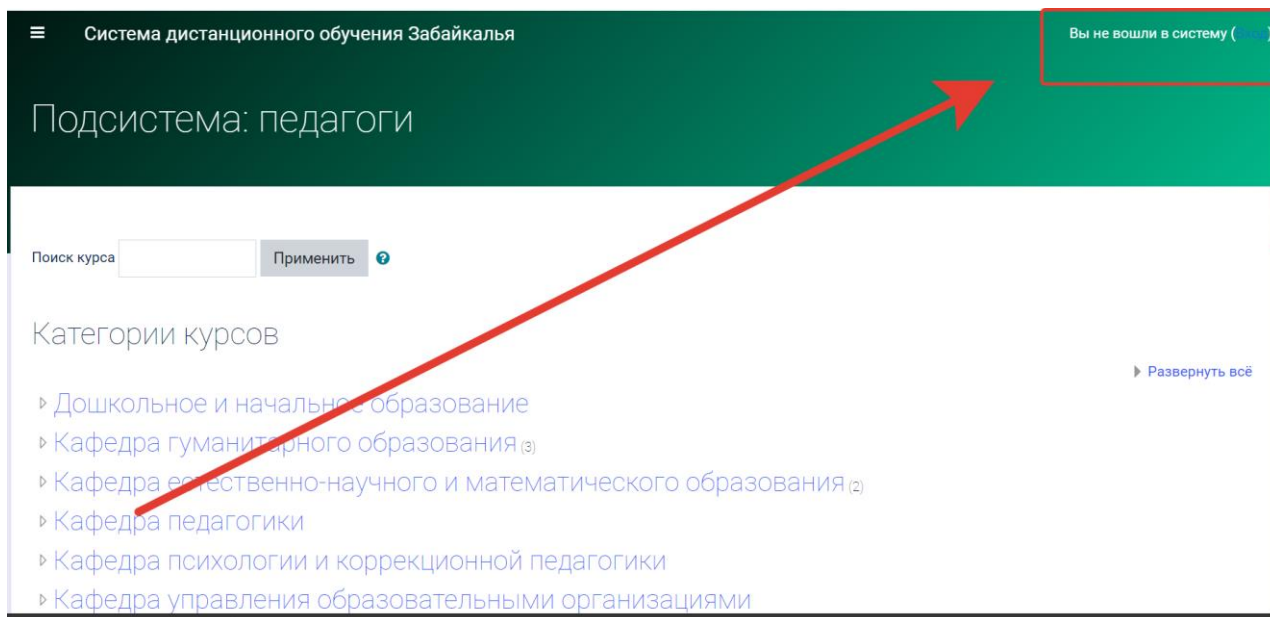

Вход в систему дистанционного обучения с помощью портала zabedu.ru:

1. Заходим на сайт <http://do75.zabedu.ru/>
2. Нажимаем кнопку «Вход»

3. У учителя должен быть логин и пароль от сайта www.zabedu.ru. Вводим логин и пароль пользователя (начинается логин с буквы t) и нажимаем кнопку «Вход». Если у вас нет логина и пароля используйте инструкцию (Приложение 1).

- 1) Для получения доступа к списку сотрудников необходимо зайти на портал <http://www.zabedu.ru/> под учетной записью школы, справа выбрать пункт «Персоналии». Откроется список учителей, и данные для входа (логин и пароль). Если сотрудника в списке нет, его можно добавить, нажав «Добавить запись» под списком пользователей.

- 2) Для создания учетной записи сотрудника, нужно ввести все данные. После создания, логин и пароль будут видны на странице «Персоналии»

Сретенский район - Mozilla Firefox

www.zabedu.ru/index.php?page=1&type=editone&id=532