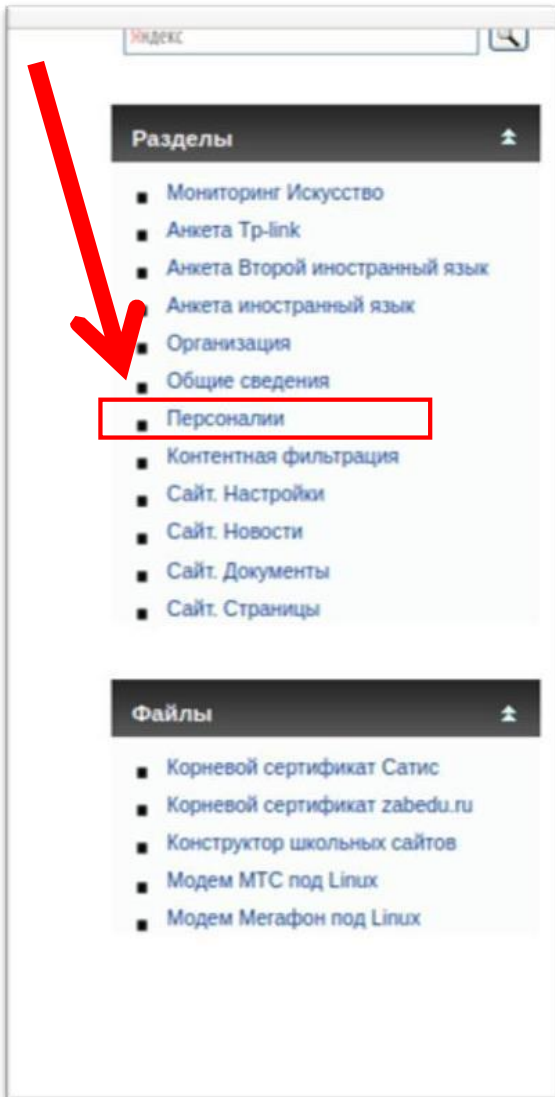

Вход в систему дистанционного обучения с помощью портала zabedu.ru:

1. Заходим на сайт <http://do75.zabedu.ru/>
2. Нажимаем кнопку «Вход»

3. У учителя должен быть логин и пароль от сайта www.zabedu.ru. Вводим логин и пароль пользователя (начинается логин с буквы t) и нажимаем кнопку «Вход». Если у вас нет логина и пароля используйте инструкцию (Приложение 1).

- 1) Для получения доступа к списку сотрудников необходимо зайти на портал <http://www.zabedu.ru/> под учетной записью школы, справа выбрать пункт «Персоналии». Откроется список учителей, и данные для входа (логин и пароль). Если сотрудника в списке нет, его можно добавить, нажав «Добавить запись» под списком пользователей.