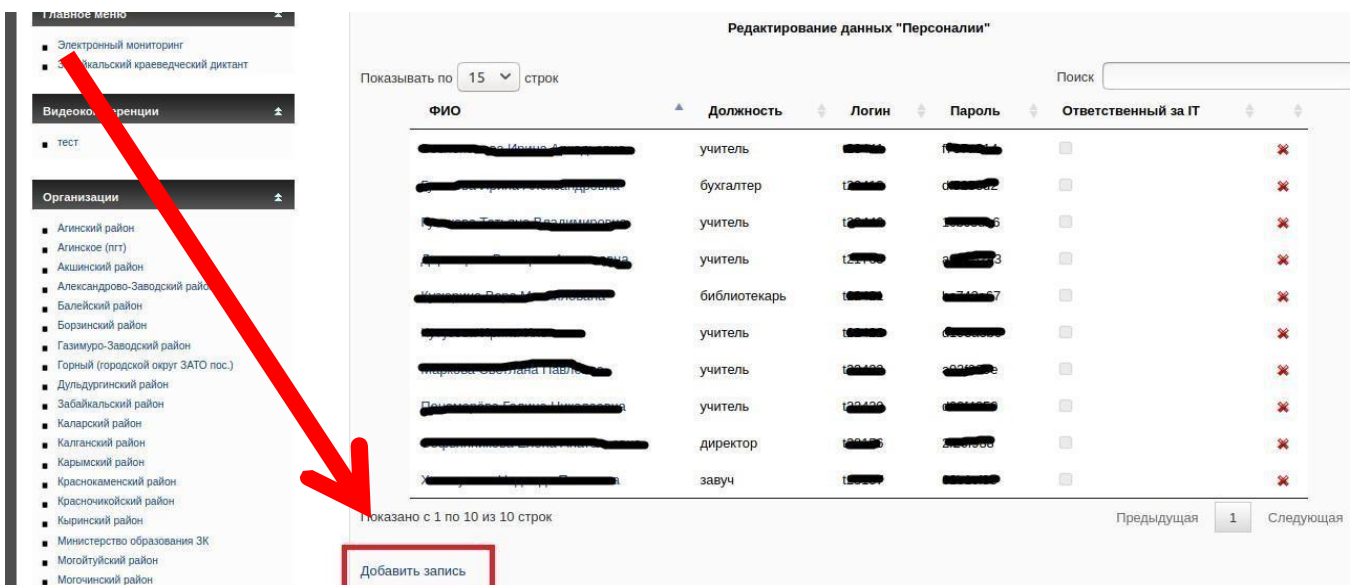

Вход в систему дистанционного обучения с помощью портала zabedu.ru:

1. Заходим на сайт <http://do75.zabedu.ru/>
2. Нажимаем кнопку «Вход»

3. У учителя должен быть логин и пароль от сайта www.zabedu.ru. Вводим логин и пароль пользователя (начинается логин с буквы t) и нажимаем кнопку «Вход». Если у вас нет логина и пароля используйте инструкцию (Приложение 1).

- 1) Для получения доступа к списку сотрудников необходимо зайти на портал <http://www.zabedu.ru/> под учетной записью школы, справа выбрать пункт «Персоналии». Откроется список учителей, и данные для входа (логин и пароль). Если сотрудника в списке нет, его можно добавить, нажав «Добавить запись» под списком пользователей.