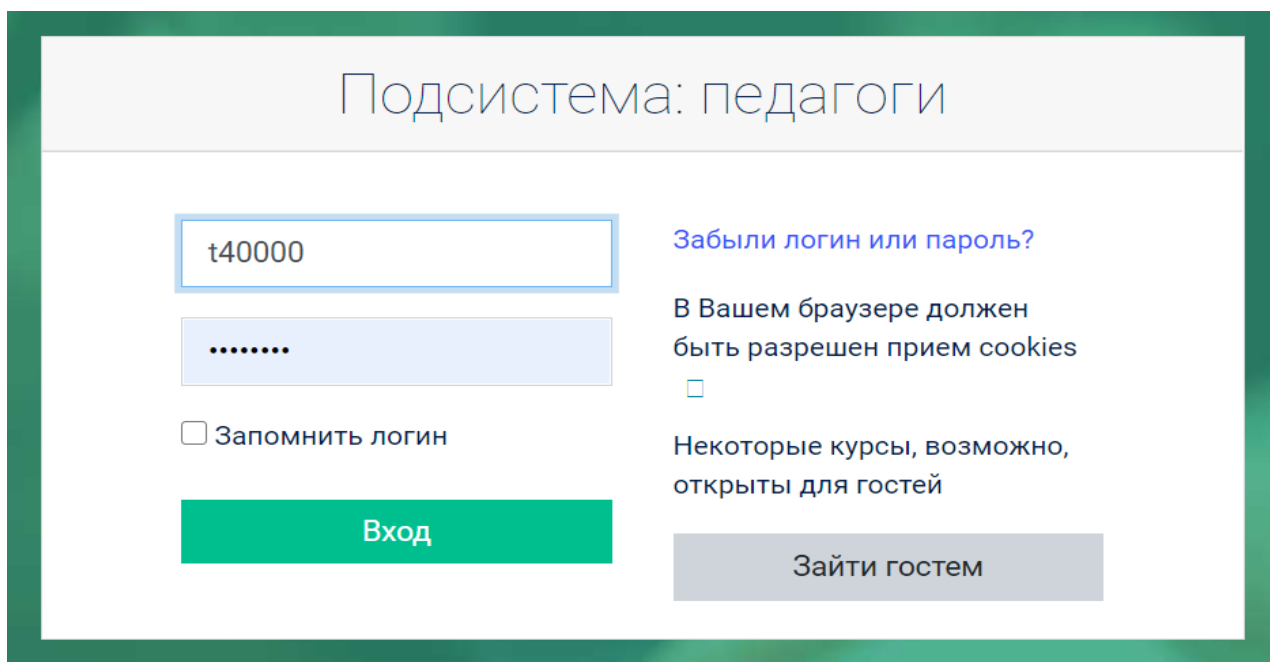

Вход в систему дистанционного обучения с помощью портала zabedu.ru:

1. Заходим на сайт <http://do75.zabedu.ru/>
2. Нажимаем кнопку «Вход»

3. У учителя должен быть логин и пароль от сайта www.zabedu.ru. Вводим логин и пароль пользователя (начинается логин с буквы t) и нажимаем кнопку «Вход». Если у вас нет логина и пароля используйте инструкцию (Приложение 1).

- 1) Для получения доступа к списку сотрудников необходимо зайти на портал <http://www.zabedu.ru/> под учетной записью школы, справа выбрать пункт «Персоналии». Откроется список учителей, и данные для входа (логин и пароль). Если сотрудника в списке нет, его можно добавить, нажав «Добавить запись» под списком пользователей.